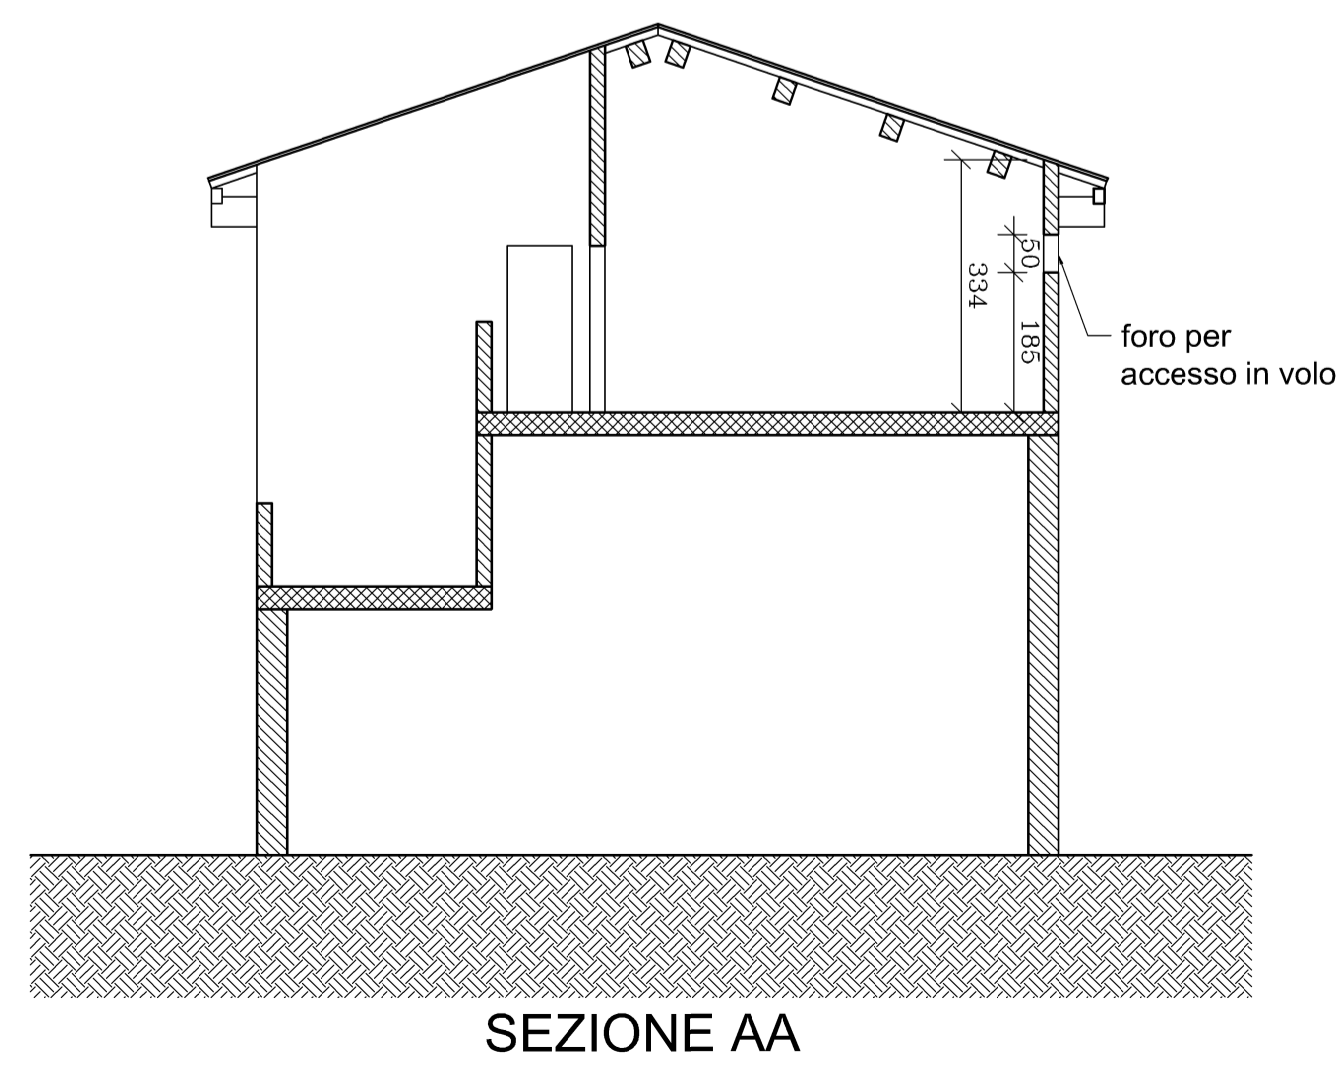

PIANTA COPERTURA

PROSPETTO ANTERIORE (EST)

PIANTA SOTTOTETTO

PROSPETTO POSTERIORE (OVEST)

SEZIONE AA

PROSPETTO LATERALE (SUD)

		COMMISSIONE EUROPEA PROGRAMMA LIFE+ 2009			
		Progetto LIFE Natura N. LIFE09NAT/IT/000149 Conservazione e ripristino di habitat e specie nel Parco Regionale Bosco dell'Incoronata			
AZIONE A5 – REDAZIONE DEI PROGETTI ESECUTIVI DEGLI INTERVENTI Realizzazione di un bat-roost artificiale per chiroteri (Azione C8)					
Spazio per visti, pareri e autorizzazioni	PROGETTO ESECUTIVO Elaborati grafici				
			PROGETTO		Giugno 2014 Scala 1/100
			STATO FUTURO: PIANTE, PROSPETTI E SEZIONI		Tavola P.1
Il coordinatore dell'ufficio di progetto dott. Carlo Dicesare		Il tecnico progettista Ing. Matteo Orsino			
				A cura del 