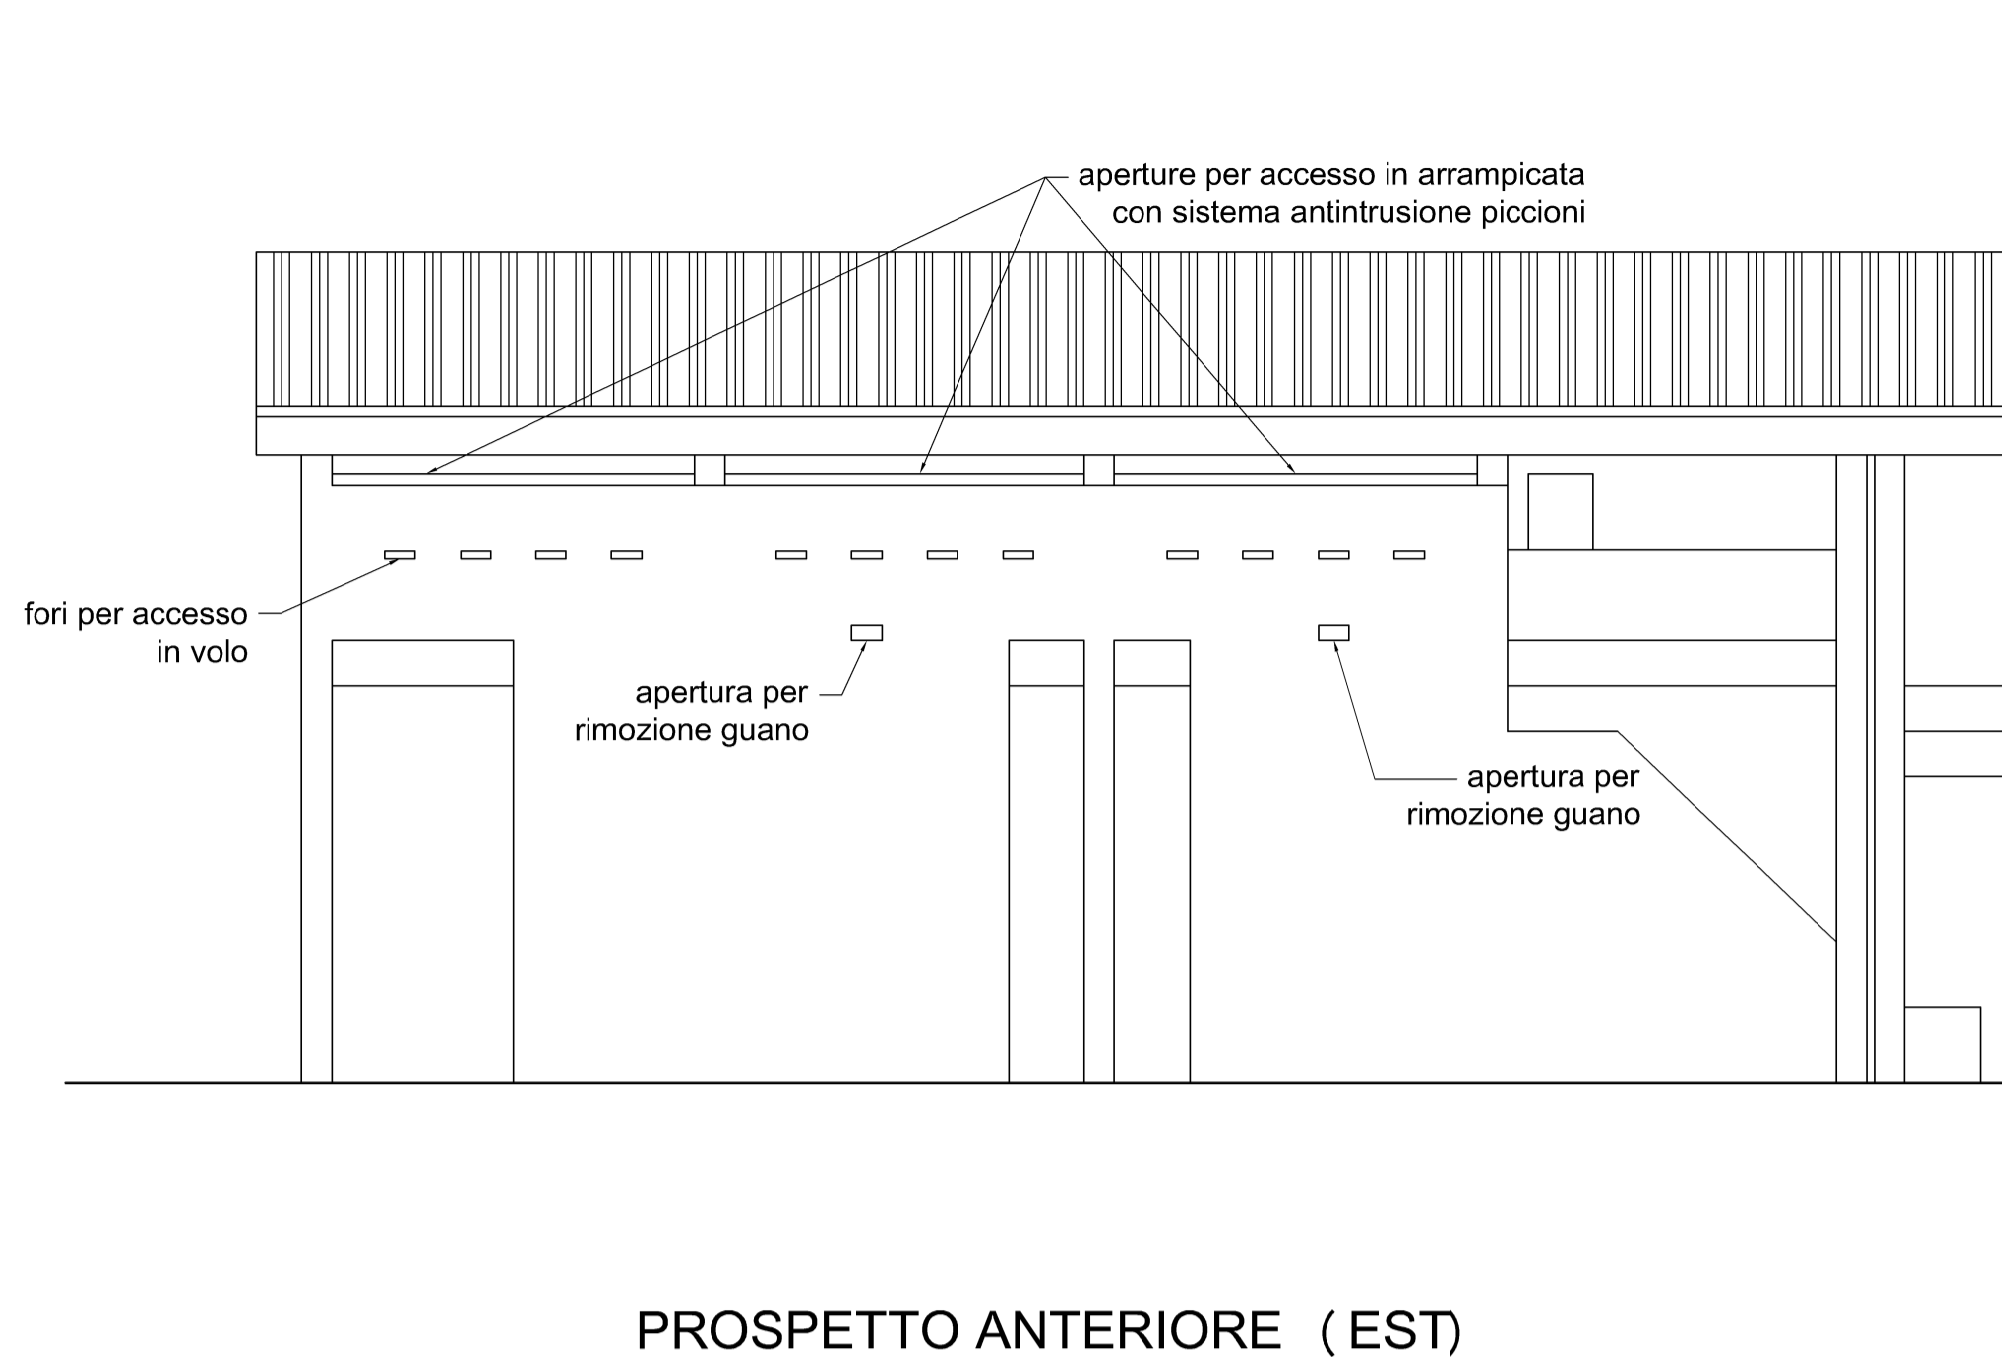

PIANTA COPERTURA

PROSPETTO ANTERIORE (EST)

PIANTA SOTTOTETTO

PROSPETTO POSTERIORE (OVEST)

SEZIONE AA

PROSPETTO LATERALE (SUD)

		COMMISSIONE EUROPEA PROGRAMMA LIFE+ 2009			
		Progetto LIFE Natura N. LIFE09NAT/IT/000149 Conservazione e ripristino di habitat e specie nel Parco Regionale Bosco dell'Incoronata			
AZIONE A5 – REDAZIONE DEI PROGETTI ESECUTIVI DEGLI INTERVENTI Realizzazione di un bat-roost artificiale per chiroteri (Azione C8)					
Spazio per visti, pareri e autorizzazioni	PROGETTO ESECUTIVO Elaborati grafici				
			PROGETTO		Giugno 2014 Scala 1/100
			STATO FUTURO: PIANTE, PROSPETTI E SEZIONI		Tavola P.1
Il coordinatore dell'ufficio di progetto dott. Carlo Dicesare		Il tecnico progettista Ing. Matteo Orsino			
				A cura del 