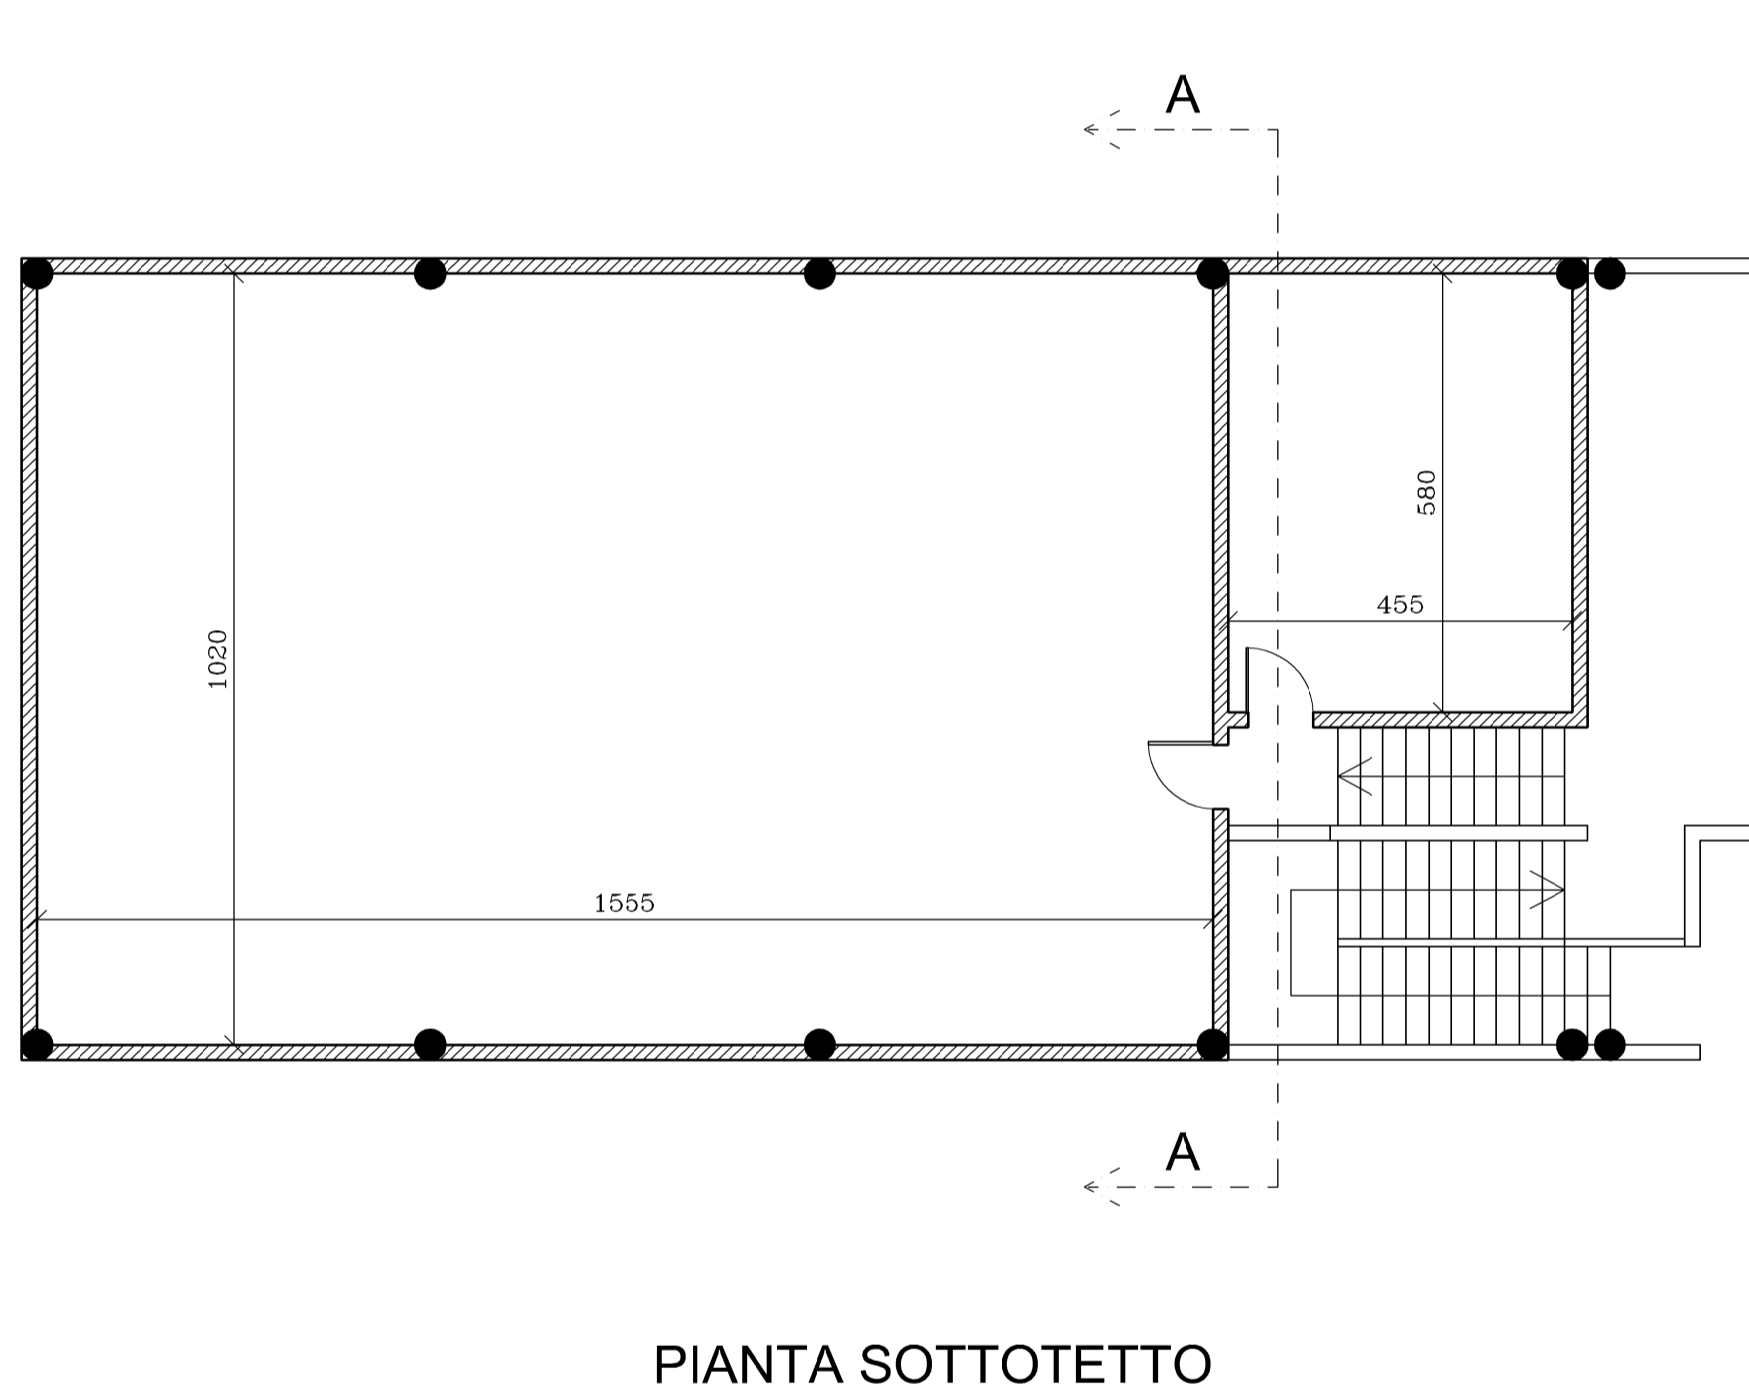

PIANTA COPERTURA

PROSPETTO ANTERIORE (EST)

PIANTA SOTTOTETTO

PROSPETTO POSTERIORE (OVEST)

SEZIONE AA

PROSPETTO LATERALE (SUD)

		COMMISSIONE EUROPEA PROGRAMMA LIFE+ 2009			
		Progetto LIFE Natura N. LIFE09NAT/IT/000149 Conservazione e ripristino di habitat e specie nel Parco Regionale Bosco dell'Incoronata			
AZIONE A5 – REDAZIONE DEI PROGETTI ESECUTIVI DEGLI INTERVENTI Realizzazione di un bat-roost artificiale per chiroteri (Azione C8)					
Spazio per visti, pareri e autorizzazioni	PROGETTO ESECUTIVO Elaborati grafici				
			PROGETTO		Giugno 2014 Scala 1/100
			STATO FUTURO: PIANTE, PROSPETTI E SEZIONI		Tavola P.1
Il coordinatore dell'ufficio di progetto dott. Carlo Dicesare		Il tecnico progettista Ing. Matteo Orsino			
				A cura del 