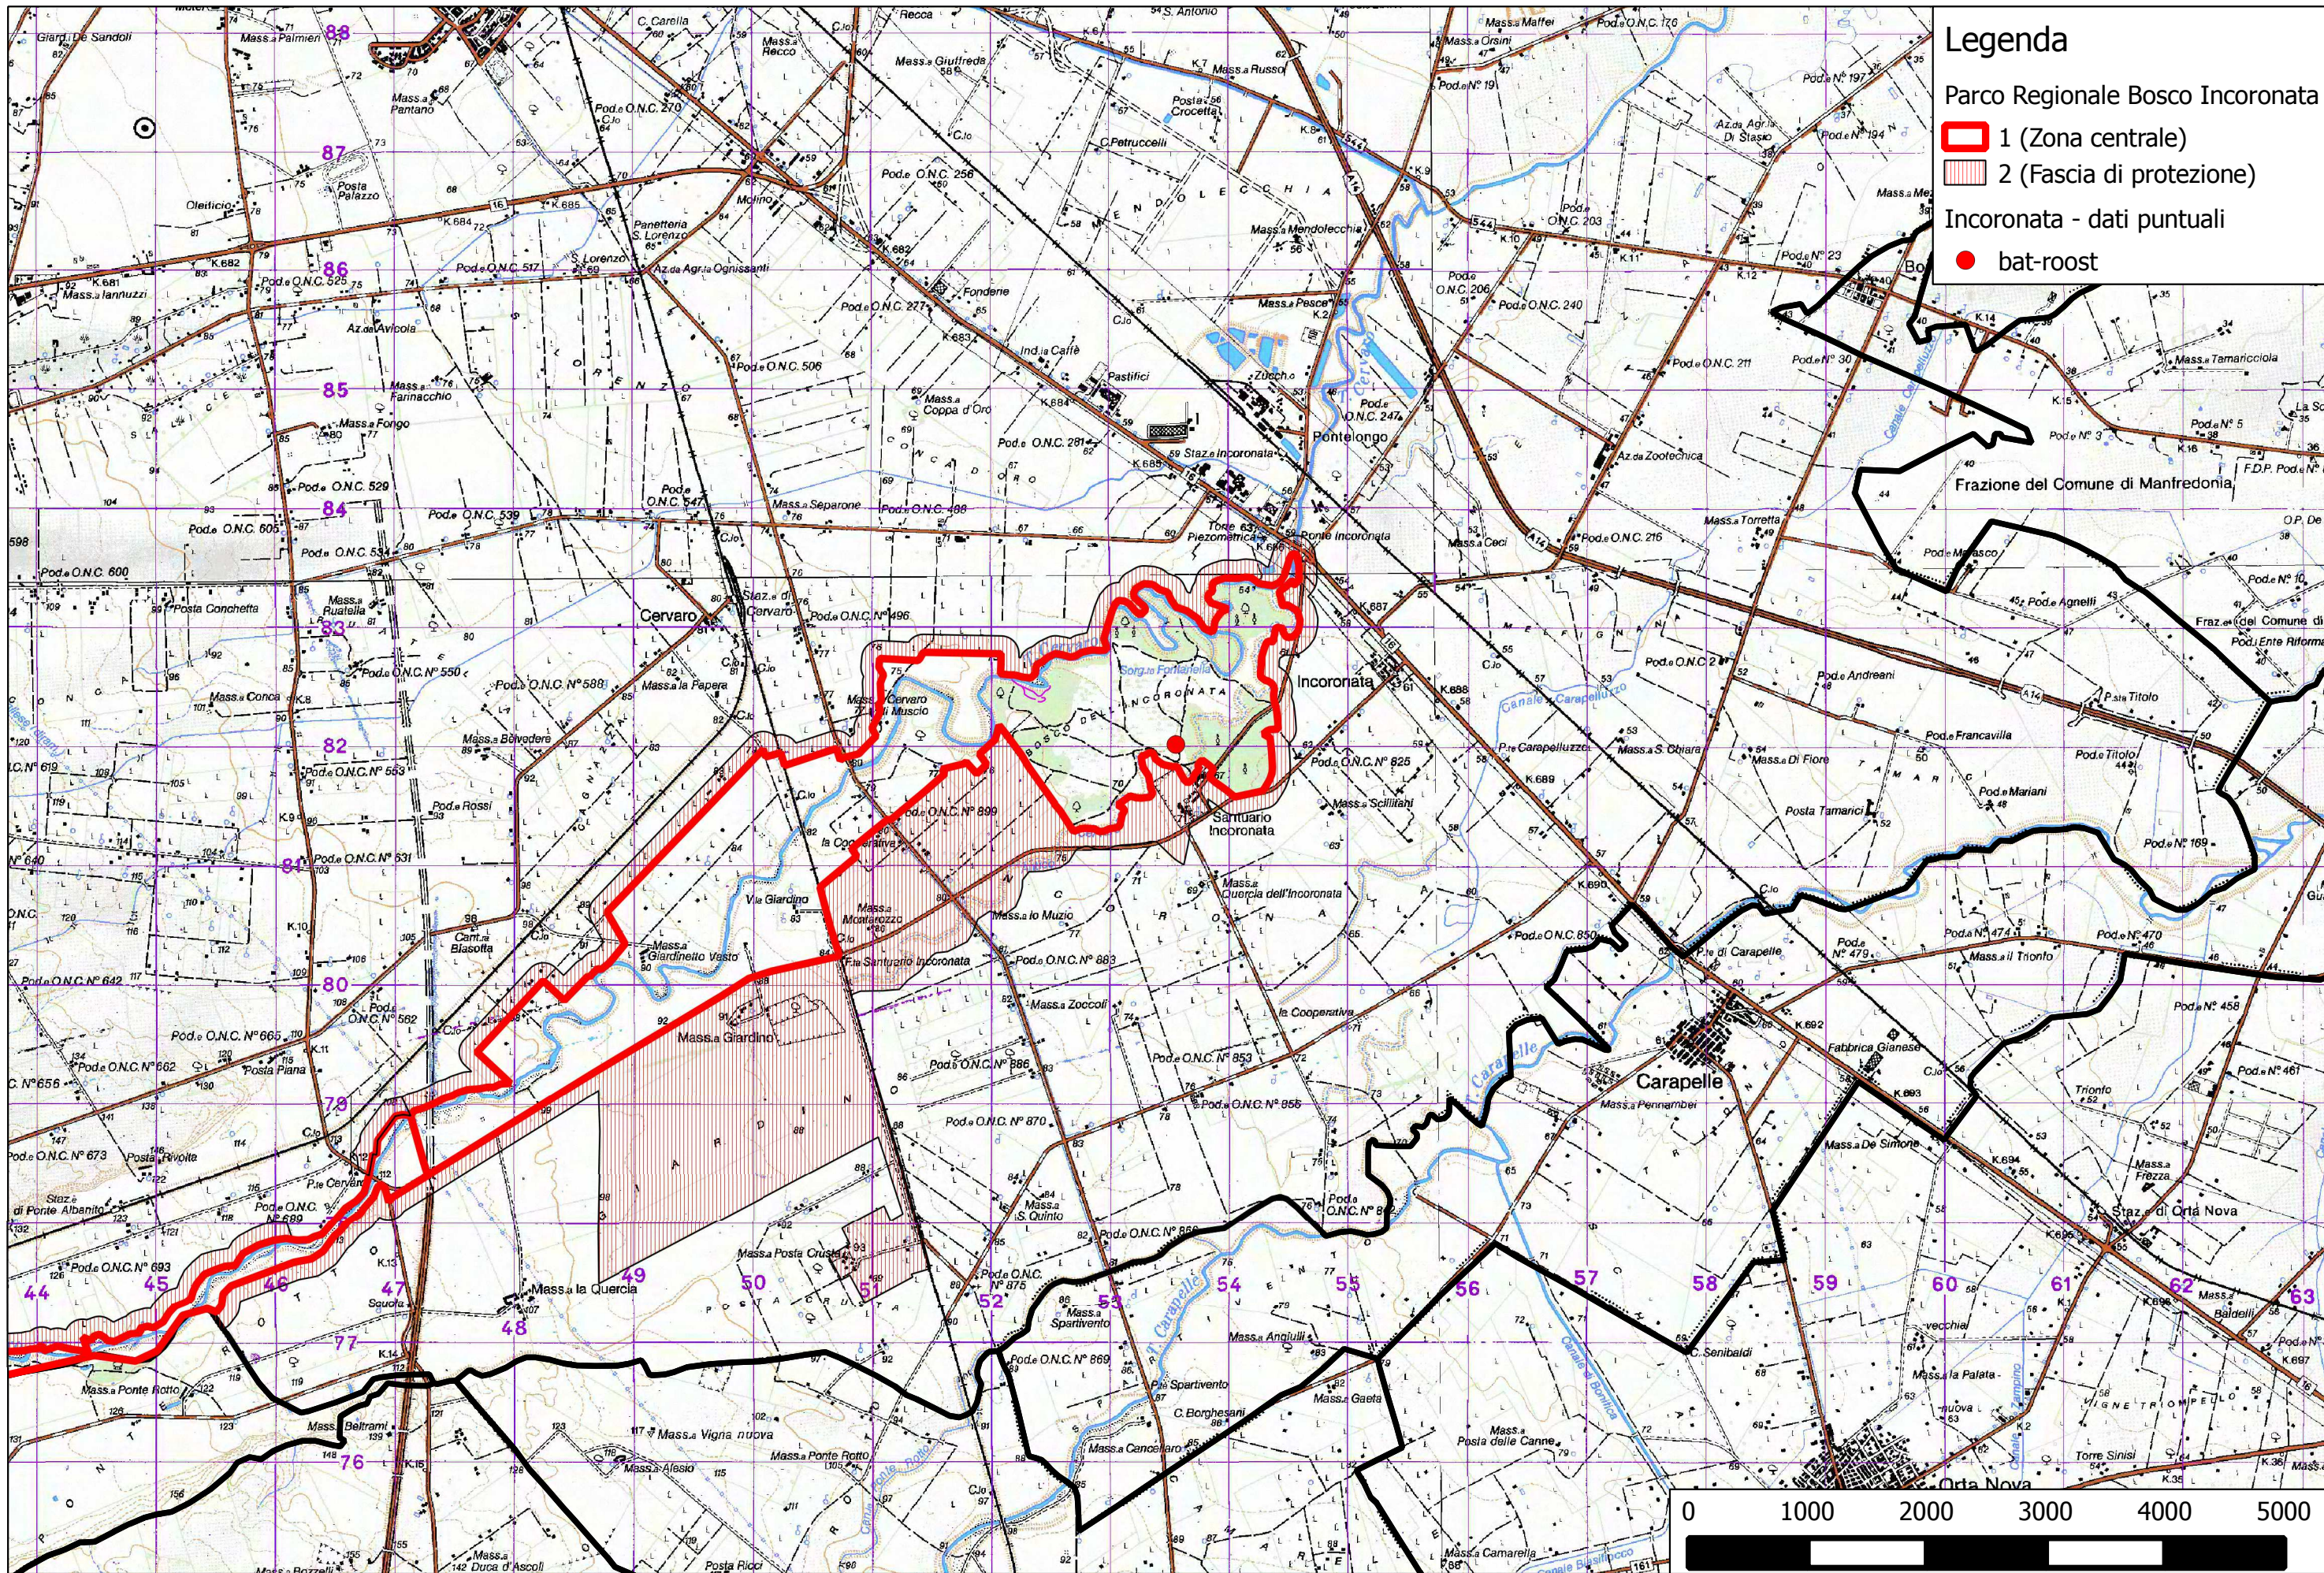

Legenda

- Parco Regionale Bosco Incoronata
- 1 (Zona centrale)
- 2 (Fascia di protezione)
- Incoronata - dati puntuali
- bat-roost

Frazione del Comune di Manfredonia

Frazione del Comune di Orta Nova

Frazione del Comune di Carapelle

Frazione del Comune di Cervaro

Frazione del Comune di Incoronata

Frazione del Comune di Carapelle

Frazione del Comune di Orta Nova